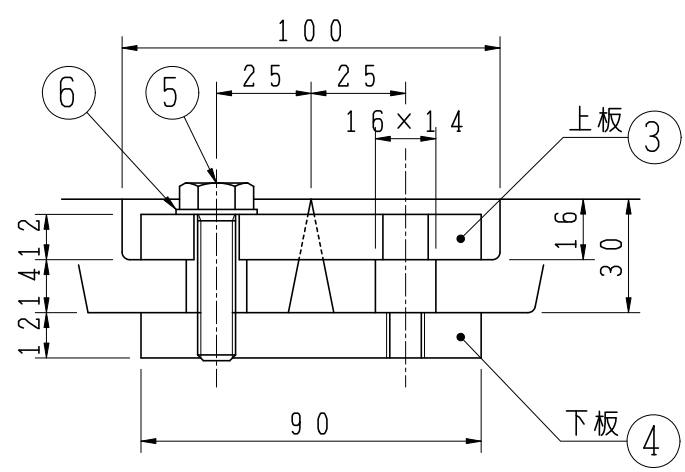

30

連結部詳細

6	平座金	SUS304	16	
5	六角ボルト	SUS304	16	M10×40
4	連結金具 (下板)	FCD	8	2-M10タップ
3	連結金具 (上板)	FCD	8	2-φ12穴
2	本体	FC200	4	
1	本体	FC200	4	
品番	部品名称	材質	個数	備考
型式	TG-KK-3014FZ	図番	4069	NO
品名	ルーツグレー			
縮尺	1/20 1/2	設計	製	検
日付		計	図	勢