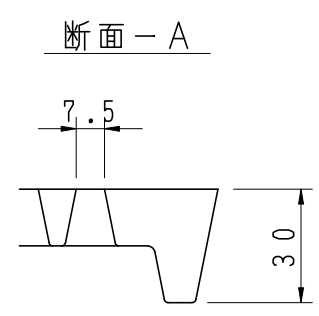

30

連結部詳細

6	平座金	SUS304	16	
5	六角ボルト	SUS304	16	M10×40
4	連結金具 (下板)	FCD	8	2-M10タップ
3	連結金具 (上板)	FCD	8	2-φ12穴
2	本体	FC200	4	
1	本体	FC200	4	
品番	部品名称	材質	個数	備考
型式	TG-KK-3014FZ	図番	4069	NO
品名	ルーツグレー			
縮尺	1/20 1/2	設計	製	検
日付		計	図	勢